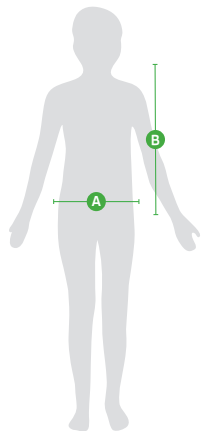

## ŠKODA dětská reflexní vesta

	A	B
Velikost	Šířka	Délka
S	35	40
M	40	45